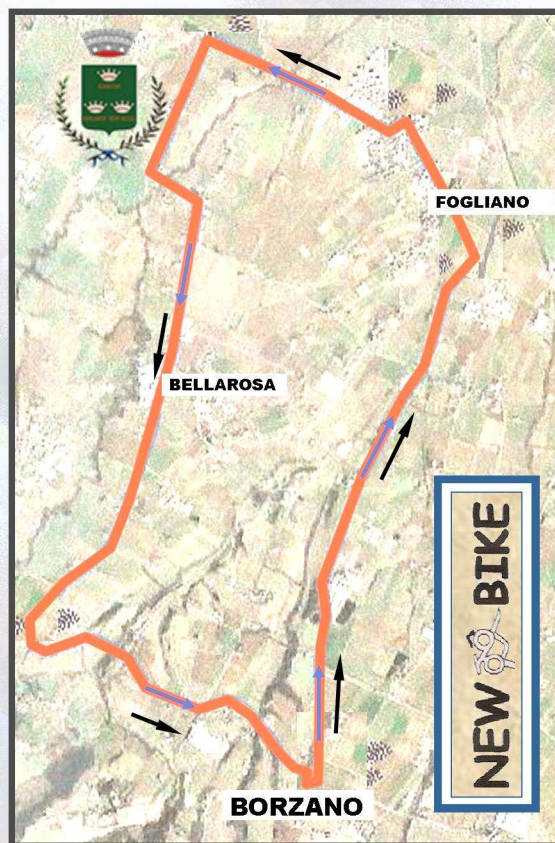

1° Prova G.p. Primavera 1° Tappa Val Padana 2010

Uisp - NEW BIKE

21° G.P. RISTORANTE L'ALTRA NOCE
2° G.P. NEW BIKE

Borzano di Albinea 6 marzo 2010

Ritrovo: Ore 13:00 a Borzano di Albinea presso ristorante L'ALTRA NOCE

Partenze: Ore 14:00 G1 II°serie
G2 II° serie.
Ore 14:08 G3 II°serie, G4, G5
e Donne.
Ore 15:30 G1 I°serie.
Ore 15:38 G2 I°serie G3 I°serie

Percorso : Borzano di Albinea, Fogliano, Bellarosa, Borzano, circuito di di Km 15 circa da ripetersi 3 volte per totali Km 45

Premiazioni: per i primi 8 delle categ. G1, G2, G3 di I° e II°

I primi 8 della categ. G4, i primi 5 G5 e Donne

Premi: 1° Class. di ogni categoria Fiori, Med.Oro, premio in natura.
2° Class. di ogni categoria Med. Ag. dorato, premio in natura.
3° Class. di ogni categoria Med. Ag. dorato, premio in natura.
Dal 4° di ogni categoria Medaglia d'argento, premio in natura.
Med. Ag. Dorato alle prime 3 donne